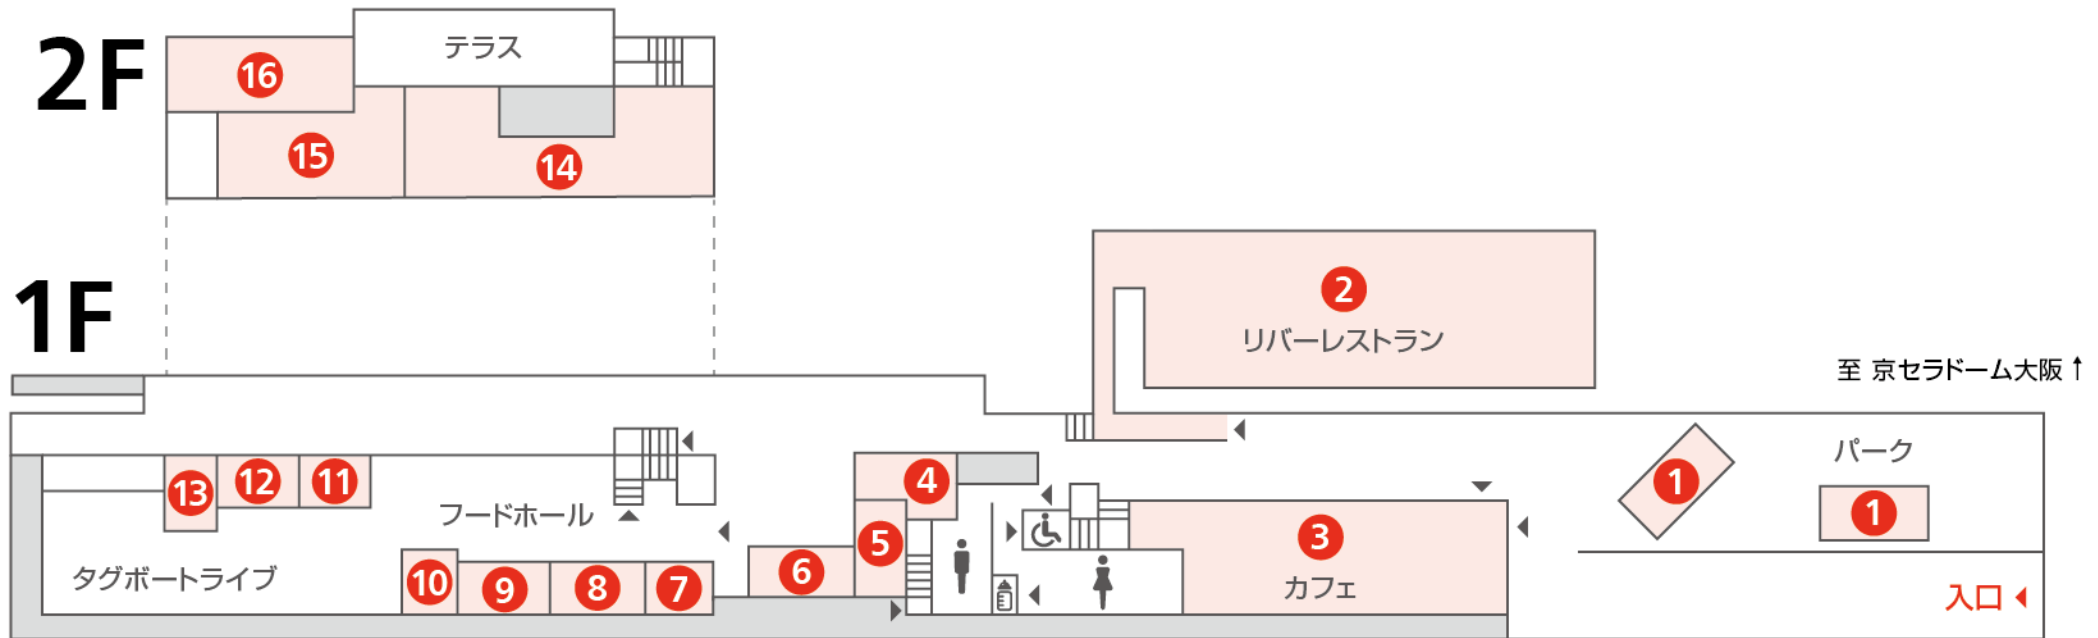

# 提携店MAP TUGBOAT TAISHO (タグボート大正)

**1 THE MARKET BENTO** 和食

● 営業時間  
11:00~19:00 / 金土祝前日11:00~21:00

**5 あやバカー代** 和食

● 営業時間 平日 12:00~23:00

**9 KOBE ENISHI** 和食

● 営業時間  
平日 12:00~22:00 土日祝 11:00~22:00

**13 笑酔人** 韓国料理